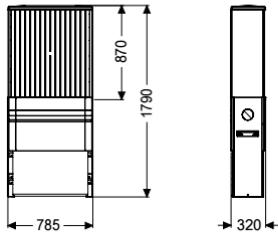

Armoire électrique extérieure

Informations sur l'article

Numéro d'article: 97723

GTIN: 4026092072929

Groupe de remise: 60

Description

Armoire électrique extérieure pour la pose de gestionnaire, modem, chauffage et témoin lumineux hors des bâtiments, se composant d'un socle, d'un raccord pour armoire et d'une plaque de montage.

Dimensions

Poids net:	39,7 kg
Poids brut:	46,7 kg
Largeur:	785 mm
Hauteur:	1740 mm
Dimensions d'emballage, longueur:	1200 mm
Dimensions d'emballage, largeur:	800 mm
Dimensions d'emballage, hauteur:	910 mm