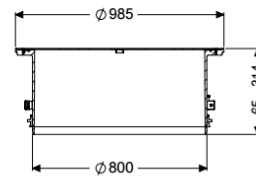

Rehausse avec couvercle LW 800, classe K 3

Informations sur l'article

Numéro d'article: 8740181

GTIN: 4026092075609

Groupe de remise: 60

Description

Rehausse pour réglage progressif de la hauteur et du niveau pour module rehausse LW 1000, comportant un couvercle de protection ainsi que des joints et pièces de raccord

Caractéristiques générales

Couleur: noir
Matériau: Composite

Dimensions

Poids net: 46 kg
Poids brut: 62 kg
Diamètre: 986 mm
Largeur hors tout (LW): 800 mm
Plage de réglage: 35 - 284
Dimensions d'emballage, longueur: 1200 mm
Dimensions d'emballage, largeur: 1200 mm
Dimensions d'emballage, hauteur: 130 mm

Caractéristiques fonctionnelles

Variante: étanche à l'eau
Surface: Acier inoxydable cranté
Verrouillage: vissé
Classe de charge: K 3 (EN 1253-1)