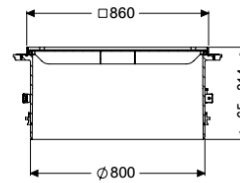

## Rehausse avec couvercle LW 800, classe K 3, carrelable

### Description

Rehausse pour réglage progressif de la hauteur et du niveau pour module rehausse LW 1000, comportant un couvercle de protection ainsi que des joints et pièces de raccord

#### Dimensions

Poids net: 68,5 kg  
Poids brut: 85 kg  
Largeur hors tout (LW): 800 mm  
Plage de réglage: 65 - 314  
Dimensions d'emballage, longueur: 1200 mm  
Dimensions d'emballage, largeur: 1200 mm  
Dimensions d'emballage, hauteur: 2200 mm