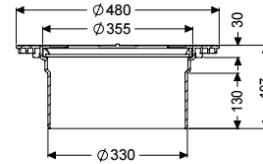

Rallonge de rehausse Pose plus profonde, avec bride

Informations sur l'article

Numéro d'article: 830070

GTIN: 4026092076873

Groupe de remise: 10

Description

Rallonge de rehausse pour pose grande profondeur, avec bride convenant aux installations à poser en dalle, y compris joint, extension max. de 147 mm. En cas de pose grande profondeur, faire attention à la maintenabilité.

Modèle

Joint d'étanchéité:

Joint à lèvres

Caractéristiques générales

Couleur:

noir

Matériau:

Composite

Dimensions

Poids net:

2,3 kg

Poids brut:

4 kg

Diamètre:

480 mm

Dimensions d'emballage, longueur:

590 mm

Dimensions d'emballage, largeur:

590 mm

Dimensions d'emballage, hauteur:

234 mm