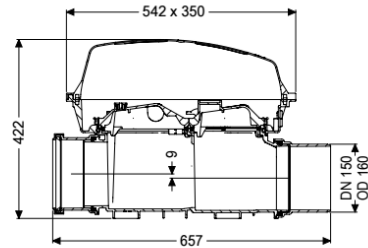

Tuyau de nettoyage Controlfix DN 150, hors sol

Informations sur l'article

Numéro d'article: 80150

GTIN: 4026092002704

Groupe de remise: 30

Avantages

- Transformable en toute facilité en Staufix SWA
- Maintenance rapide, simple et sans outils
- Accès rapide et sans outil pour le nettoyage

Description

Le tuyau de nettoyage premium pour eaux vannes et eaux grises permet d'accéder confortablement aux conduites pour eaux usées pour les travaux de révision et de maintenance. Le système modulaire KESSEL permet aisément de transformer des systèmes existants en clapet antiretour premium Staufix SWA, Staufix FKA ou en clapet antiretour avec pompe Pumpfix F.

Caractéristiques générales

Couleur:	noir
Diamètre nominal (DN):	150
Diamètre extérieur (DA):	160 mm
Nature des eaux usées:	Eaux grises et eaux vannes
Type d'installation:	à l'intérieur du bâtiment – sur la conduite d'évacuation des eaux usées hors sol
État à la livraison:	prêt au raccordement

Dimensions

Poids net:	6 kg
Poids brut:	9,19 kg
Hauteur de chute:	9 mm
Longueur:	486 mm
Largeur:	350 mm
Hauteur:	422 mm
Dimensions d'emballage, longueur:	785 mm
Dimensions d'emballage, largeur:	385 mm
Dimensions d'emballage, hauteur:	465 mm