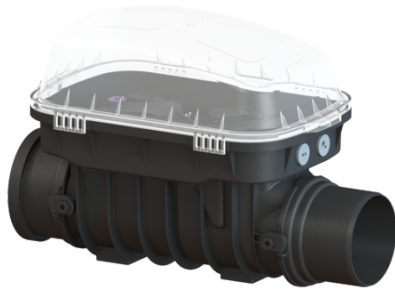

## Tuyau de nettoyage Controlfix DN 150, hors sol

### Description

Le tuyau de nettoyage premium pour eaux vannes et eaux grises permet d'accéder confortablement aux conduites pour eaux usées pour les travaux de révision et de maintenance. Le système modulaire KESSEL permet aisément de transformer des systèmes existants en clapet antiretour premium Staufix SWA, Staufix FKA ou en clapet antiretour avec pompe Pumpfix F.

#### Caractéristiques générales

Couleur:	noir
Diamètre nominal (DN):	150
Diamètre extérieur (DA):	160 mm
Nature des eaux usées:	Eaux grises et eaux vannes
Type d'installation:	à l'intérieur du bâtiment – sur la conduite d'évacuation des eaux usées hors sol
État à la livraison:	prêt au raccordement

Cuve/corps de base  
Type de raccordement: avec extrémité pointue et manchon

Caractéristiques fonctionnelles

Type de couvercle:	Capot de protection
Matériau du couvercle de recouvrement:	Composite
Couleur du couvercle:	transparent
Largeur du couvercle:	350 mm
Hauteur du couvercle:	165 mm
Longueur du couvercle:	542 mm
Verrouillage:	Fermeture à clip