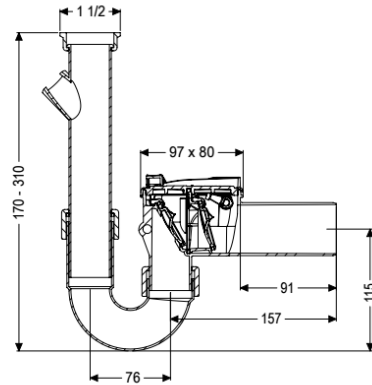

Clapet antiretour Staufix Siphon, DN 50, Lave-linge, Type 5

Informations sur l'article

Numéro d'article: 73052

GTIN: 4026092027615

Groupe de remise: 10

Avantages

- Idéal en rénovation, grâce à la pose dans des canalisations existantes également possible ultérieurement.
- Maintenance et nettoyage faciles sans outils
- Sans risque de corrosion

Description

Le clapet antiretour pour eaux usées sans matières fécales est équipé de deux clapets mécaniques qui ferment automatiquement en cas de reflux. Un clapet sert simultanément de verrouillage d'urgence à actionnement manuel.

Modèle

Verrouillage d'urgence: oui

Clapets anti-retour mécaniques: 2

Caractéristiques générales

Couleur: blanc

Norme: EN 13564

Diamètre nominal (DN): 50

Nature des eaux usées: Eaux grises

Type d'installation: à l'intérieur du bâtiment – pose comme raccord de machine à laver

État à la livraison: prêt au raccordement

Protection anti-retour: Type 5

Dimensions

Poids net: 0,46 kg

Poids brut: 0,66 kg

Longueur: 260 mm

Largeur: 80 mm