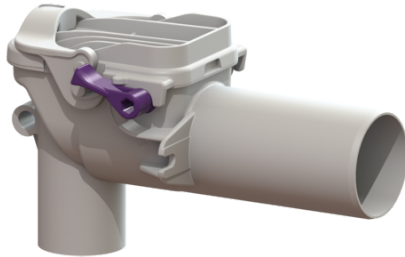

Clapet antiretour Staufix Siphon, DN 50, Lavabo, Type 5

Informations sur l'article

Numéro d'article: 73051

GTIN: 4026092027400

Groupe de remise: 10

Avantages

- Idéal en rénovation, grâce à la pose dans des canalisations existantes également possible ultérieurement.
- Maintenance et nettoyage faciles sans outils
- Sans risque de corrosion

Description

Le clapet antiretour pour eaux usées sans matières fécales est équipé de deux clapets mécaniques qui ferment automatiquement en cas de reflux. Un clapet sert simultanément de verrouillage d'urgence à actionnement manuel.

Modèle

Verrouillage d'urgence: oui

Clapets anti-retour mécaniques: 2

Caractéristiques générales

Couleur: blanc

Norme: EN 13564

Diamètre nominal (DN): 50

Nature des eaux usées: Eaux grises

Type d'installation: à l'intérieur du bâtiment – pose comme siphon de plan de salle d'eau

État à la livraison: prêt au raccordement

Protection anti-retour: Type 5

Dimensions

Poids net: 0,25 kg

Poids brut: 0,29 kg