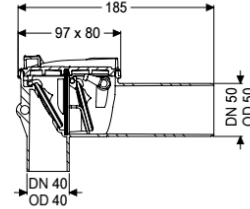

Clapet antiretour Staufix Siphon, DN 50, Lavabo, Type 5

Informations sur l'article

Numéro d'article: 73051

GTIN: 4026092027400

Groupe de remise: 10

Avantages

- Idéal en rénovation, grâce à la pose dans des canalisations existantes également possible ultérieurement.
- Maintenance et nettoyage faciles sans outils
- Sans risque de corrosion

Description

Le clapet antiretour pour eaux usées sans matières fécales est équipé de deux clapets mécaniques qui ferment automatiquement en cas de reflux. Un clapet sert simultanément de verrouillage d'urgence à actionnement manuel.

Modèle

Verrouillage d'urgence: oui

Clapets anti-retour mécaniques: 2

Caractéristiques générales

Couleur: blanc

Norme: EN 13564

Diamètre nominal (DN): 50

Nature des eaux usées: Eaux grises

Type d'installation: à l'intérieur du bâtiment – pose comme siphon de plan de salle d'eau

État à la livraison: prêt au raccordement

Protection anti-retour: Type 5

Dimensions

Poids net: 0,25 kg

Poids brut: 0,29 kg

Longueur: 183 mm

Largeur: 80 mm