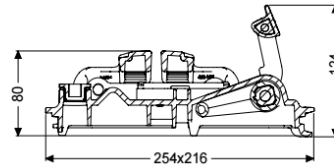

StaufixContr. couv.verrouil. DN125-200

Informations sur l'article

Numéro d'article: 72225

GTIN: 4026092076958

Groupe de remise: 90

Description

Caractéristiques générales

Couleur: noir
Matériau: Composite

Dimensions

Poids net: 1,06 kg
Poids brut: 1,23 kg
Dimensions d'emballage, longueur: 260 mm
Dimensions d'emballage, largeur: 205 mm
Dimensions d'emballage, hauteur: 180 mm