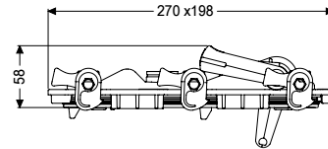

Couvercle à verrouillage Ø 125/160

Informations sur l'article

Numéro d'article: 70262

GTIN: 4026092028322

Groupe de remise: 90

Description

Modèle

Série:

Diamètre nominal (DN):

125/150

Dimensions

Poids net:

0,63 kg

Poids brut:

0,63 kg

Dimensions d'emballage, longueur:

270 mm

Dimensions d'emballage, largeur:

200 mm

Dimensions d'emballage, hauteur:

100 mm

Caractéristiques fonctionnelles

Verrouillage du couvercle:

Fermeture rapide