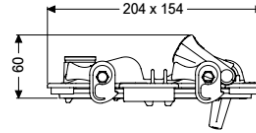

Couvercle à verrouillage Ø 100/110

Informations sur l'article

Numéro d'article: 70261

GTIN: 4026092028315

Groupe de remise: 90

Description

Modèle

Série:

Diamètre nominal (DN):

100

Dimensions

Poids net:

0,33 kg

Poids brut:

0,33 kg

Dimensions d'emballage, longueur:

200 mm

Dimensions d'emballage, largeur:

150 mm

Dimensions d'emballage, hauteur:

80 mm

Caractéristiques fonctionnelles

Verrouillage du couvercle:

Fermeture rapide