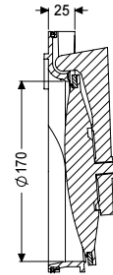

Support battant DN 200, avec joint et clapet

Informations sur l'article

Numéro d'article: 70205

GTIN: 4026092002223

Groupe de remise: 90

Description

Support battant avec joint et clapet

Caractéristiques générales

| | |
|------------------------|-----------|
| Couleur: | noir |
| Matériau: | Composite |
| Diamètre nominal (DN): | 200 |

Dimensions

| | |
|-----------------------------------|---------|
| Poids net: | 0,57 kg |
| Poids brut: | 0,74 kg |
| Dimensions d'emballage, longueur: | 260 mm |
| Dimensions d'emballage, largeur: | 205 mm |
| Dimensions d'emballage, hauteur: | 180 mm |