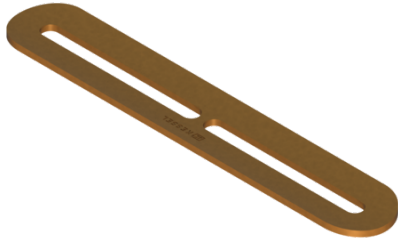

Grille pour Linearis Infinity, Bronze, brossé

Informations sur l'article

Numéro d'article: 680946

GTIN: 4026092093474

Groupe de remise: 90

Description

Grille pour caniveaux de douches Linearis Infinity

Dimensions

Poids net:	0,12 kg
Poids brut:	0,12 kg
Dimensions d'emballage, longueur:	200 mm
Dimensions d'emballage, largeur:	175 mm
Dimensions d'emballage, hauteur:	10 mm

Caractéristiques fonctionnelles

Matériau du couvercle de recouvrement:	Acier inoxydable 14301
Largeur du couvercle:	33 mm
Longueur du couvercle:	193 mm
Surface:	Bronze brossé