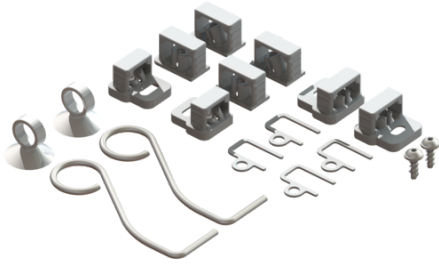

Kit de pièces de rechange Caniveau mural Scada

Informations sur l'article

Numéro d'article: 680685

GTIN: 4026092078716

Groupe de remise: 90

Description

Kit de pièces de rechange composé d'outils d'aide au retrait et d'écarteurs

Dimensions

Poids net:

0,1 kg

Poids brut:

0,1 kg

Dimensions d'emballage, longueur:

220 mm

Dimensions d'emballage, largeur:

150 mm

Dimensions d'emballage, hauteur:

20 mm