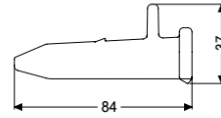

Kit de boulons 10 pièces

10X

Informations sur l'article

Numéro d'article: 680373

GTIN: 4026092069288

Groupe de remise: 90

Description

Boulons pour module rehausse LW 1000

Caractéristiques générales

Couleur:	noir
Matériau:	Composite

Dimensions

Poids net:	0,37 kg
Poids brut:	0,43 kg
Dimensions d'emballage, longueur:	200 mm
Dimensions d'emballage, largeur:	100 mm
Dimensions d'emballage, hauteur:	100 mm