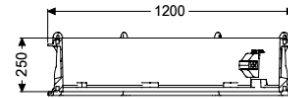

Rallonge de rehausse 250 mm, pour module rehausse LW 1000

Informations sur l'article

Numéro d'article: 680370

GTIN: 4026092069257

Groupe de remise: 90

Description

Rallonge de rehausse avec barres d'accès pour module rehausse LW1000

Remarque : sans joint et boulons

Caractéristiques générales

Couleur: noir
Matériau: Composite

Dimensions

Poids net: 15,98 kg
Poids brut: 34,48 kg
Dimensions d'emballage, longueur: 1200 mm
Dimensions d'emballage, largeur: 1200 mm
Dimensions d'emballage, hauteur: 427 mm