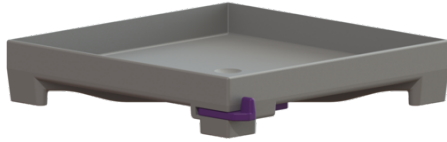

## Grille carrelable, Lock & Lift, ABS

### Description

Grille carrelable pour siphons de salle d'eau

#### Caractéristiques fonctionnelles

Type de couvercle: Couvercle carrelable

Matériau du couvercle de recouvrement: ABS

Couleur du couvercle: gris argenté

Largeur du couvercle: 110 mm

Longueur du couvercle: 110 mm

Surface: carrelable

Verrouillage: Lock & Lift