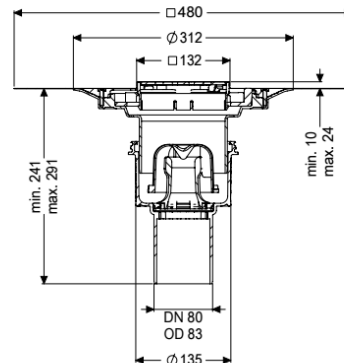

Siphon Ecoguss DN 80, vertical, Variofix, Grille design

Informations sur l'article

Numéro d'article: 48483.53

GTIN: 4026092052914

Groupe de remise: 40

Avantages

- Matériau composite haute technologie Ecoguss
- Normes de protection anti-incendie maximales
- Insonorisation scientifiquement prouvé

Description

Le siphon Ecoguss avec embout de raccordement est un dispositif d'écoulement qui est équipé d'un dispositif anti-odeur amovible ainsi que d'un joint à lèvres et d'un cache de chantier. La matière composite recyclable Ecoguss répond aux exigences les plus élevées en matière d'isolation acoustique, résiste à la température et est anti corrosion. Il résiste à des températures entre 100 et 400°C. Le raccord d'écoulement est adapté au raccordement sur des tuyaux en fonte. Une liaison équipotentielle n'est pas requise.

Modèle

Système:

Étanchéité sur la rehausse:

Étanchéité sur le corps de base:

Garde d'eau:

125

Membrane d'étanchéité jointe (MEj)

Embout de raccordement

50 mm

Caractéristiques générales

Norme:

Diamètre nominal (DN):

Diamètre extérieur (DA):

Homologation:

EN 1253-1

80

83 mm

Z-19.53-2414,Z-19.17-1719

Dimensions

Poids net:

Poids brut:

Diamètre:

Type de réglage de la hauteur:

2,4 kg

3,31 kg

135 mm

Rehausse télescopique