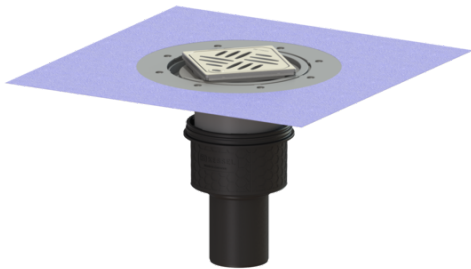

## Siphon Ecoguss DN 80, vertical, Variofix, Grille design

### Description

Le siphon Ecoguss avec embout de raccordement est un dispositif d'écoulement qui est équipé d'un dispositif anti-odeur amovible ainsi que d'un joint à lèvres et d'un cache de chantier. La matière composite recyclable Ecoguss répond aux exigences les plus élevées en matière d'isolation acoustique, résiste à la température et est anti corrosion. Il résiste à des températures entre 100 et 400°C. Le raccord d'écoulement est adapté au raccordement sur des tuyaux en fonte. Une liaison équipotentielle n'est pas requise.

Modèle

Système:

Étanchéité sur la rehausse:

Étanchéité sur le corps de base:

Garde d'eau:

125

Membrane d'étanchéité jointe (MEj)

Embout de raccordement

#### Caractéristiques fonctionnelles

Type de couvercle:	Grille design
Matériau du couvercle de recouvrement:	Acier inoxydable 14301
Couleur du couvercle:	argenté
Largeur du couvercle:	120 mm
Longueur du couvercle:	120 mm
Hauteur de revêtement min.:	10 mm
Matériau du cadre:	Acier inoxydable 14301
Verrouillage:	Lock & Lift
Classe de charge:	L 15 (EN 1253-1)
Grille Design:	Kessel
Classe anti-dérapante:	R9 selon DIN 51130 ; C selon DIN 51097
Cadre, largeur:	132 mm
Cadre, longueur:	132 mm
Hauteur maxi du revêtement:	24 mm
Rehausse:	réglable en trois dimensions
Matériau de la rehausse :	ABS
Dispositif anti-odeur:	compris