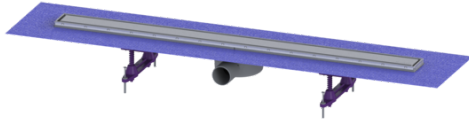

Caniv. de douche Linearis Compact L : 950 mm, DN 50, WaD, K 3, Multistop

Informations sur l'article

Numéro d'article: 45600.65FM

GTIN: 4026092081778

Groupe de remise: 10

Avantages

- Design individuel avec plaque réversible en acier inoxydable
- Faible profondeur de pose
- Normes de protection anti-incendie maximales

Description

Doté d'un corps de base soudé en ABS, le caniveau de douche Linearis Compact est adapté à un écoulement linéaire en intérieur. La plaque en acier inoxydable posée à l'envers est carrelable à souhait. Avec encoches d'infiltration préparées et dispositif anti-odeur Multistop.

Modèle

Ouverture infiltration:	préparé
Étanchéité sur la rehausse:	Membrane d'étanchéité montée en usine (WaD)
Étanchéité sur le corps de base:	Embout de raccordement
Classe d'influence de l'eau selon DIN 18534-1 (jusqu'à y compris):	W3-I
Garde d'eau:	22 mm
Débit (l/s) avec débordement de 10 mm:	0,6
Débit (l/s) avec débordement de 20 mm:	0,7
Débit (l/s) sans débordement:	0,5 mm

Caractéristiques générales

Diamètre nominal (DN):	50
Diamètre extérieur (DA):	50 mm

Dimensions

Poids net:	2,41 kg
Poids brut:	3,77 kg
Dimensions extérieures longueur:	1015 mm
Profondeur de pose:	80 - 140 mm
Largeur:	191 mm
Hauteur:	80 mm
Dimensions d'emballage, longueur:	1280 mm
Dimensions d'emballage, largeur:	260 mm