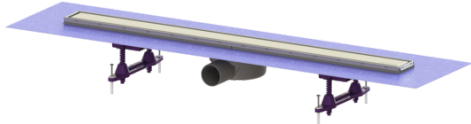

Caniv. de douche Linearis Compact L : 850 mm, DN 50, K 3, Multistop

Informations sur l'article

Numéro d'article: 45600.64F
GTIN: 4026092071977
Groupe de remise: 10

Avantages

- Design individuel avec plaque réversible en acier inoxydable
- Faible profondeur de pose
- Normes de protection anti-incendie maximales

Description

Doté d'un corps de base soudé en ABS, le caniveau de douche Linearis Compact est adapté à un écoulement linéaire en intérieur. La plaque en acier inoxydable posée à l'envers est carrelable à souhait. Avec encoches d'infiltration préparées et dispositif anti-odeur.

Modèle	
Système:	125
Ouverture infiltration:	préparé
Étanchéité sur la rehausse:	Membrane d'étanchéité jointe (MEj)
Classe d'influence de l'eau selon DIN 18534-1 (jusqu'à y compris):	W2-I
Garde d'eau:	22 mm
Débit (l/s) avec débordement de 10 mm:	0,6
Débit (l/s) avec débordement de 20 mm:	0,7
Débit (l/s) sans débordement:	0,5 mm

Caractéristiques générales

Diamètre nominal (DN):	50
Diamètre extérieur (DA):	50 mm

Dimensions

Poids net:	2,48 kg
Poids brut:	2,85 kg
Dimensions extérieures longueur:	915 mm
Profondeur de pose:	80 - 140 mm
Largeur:	191 mm
Hauteur:	80 mm
Dimensions d'emballage, longueur:	1280 mm
Dimensions d'emballage, largeur:	260 mm