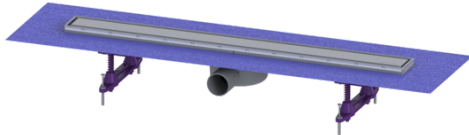

Caniv. de douche Linearis Compact L : 750 mm, DN 50, WaD, K 3, Multistop

Informations sur l'article

Numéro d'article: 45600.63FM

GTIN: 4026092081754

Groupe de remise: 10

Avantages

- Design individuel avec plaque réversible en acier inoxydable
- Faible profondeur de pose
- Normes de protection anti-incendie maximales

Description

Doté d'un corps de base soudé en ABS, le caniveau de douche Linearis Compact est adapté à un écoulement linéaire en intérieur. La plaque en acier inoxydable posée à l'envers est carrelable à souhait. Avec encoches d'infiltration préparées et dispositif anti-odeur Multistop.

Modèle

Ouverture infiltration:	préparé
Étanchéité sur la rehausse:	Membrane d'étanchéité montée en usine (WaD)
Étanchéité sur le corps de base:	Embout de raccordement
Classe d'influence de l'eau selon DIN 18534-1 (jusqu'à y compris):	W3-I
Garde d'eau:	22 mm
Débit (l/s) avec débordement de 10 mm:	0,6
Débit (l/s) avec débordement de 20 mm:	0,7
Débit (l/s) sans débordement:	0,5 mm

Dimensions d'emballage, hauteur:	130 mm
Cuve/corps de base Matériau corps de base:	ABS
Caractéristiques fonctionnelles	
Type de couvercle:	Couvercle en acier inoxydable
Matériau du couvercle de recouvrement:	Acier inoxydable 14301
Couleur du couvercle:	argenté
Matériau du cadre:	Acier inoxydable 14301
Verrouillage:	inséré
Classe de charge:	K 3 (EN 1253-1)
Grille Design:	carrelable en option
Cadre, largeur:	66 mm
Cadre, longueur:	750 mm
Hauteur maxi du revêtement:	15 mm
Matériau de la rehausse :	ABS
Dispositif anti-odeur:	Multistop