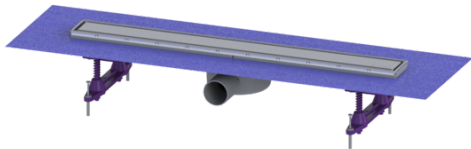

Caniv. de douche Linearis Compact L : 650 mm, DN 50, WaD, K 3, Multistop

Informations sur l'article

Numéro d'article: 45600.62FM

GTIN: 4026092081747

Groupe de remise: 10

Avantages

- Design individuel avec plaque réversible en acier inoxydable
- Faible profondeur de pose
- Normes de protection anti-incendie maximales

Description

Doté d'un corps de base soudé en ABS, le caniveau de douche Linearis Compact est adapté à un écoulement linéaire en intérieur. La plaque en acier inoxydable posée à l'envers est carrelable à souhait. Avec encoches d'infiltration préparées et dispositif anti-odeur Multistop.

Modèle

Ouverture infiltration:	préparé
Étanchéité sur la rehausse:	Membrane d'étanchéité montée en usine (WaD)
Étanchéité sur le corps de base:	Embout de raccordement
Classe d'influence de l'eau selon DIN 18534-1 (jusqu'à y compris):	W3-I
Garde d'eau:	22 mm
Débit (l/s) avec débordement de 10 mm:	0,6
Débit (l/s) avec débordement de 20 mm:	0,7
Débit (l/s) sans débordement:	0,5 mm

Dimensions d'emballage, hauteur:	130 mm
Cuve/corps de base Matériau corps de base:	ABS
Caractéristiques fonctionnelles	
Type de couvercle:	Couvercle en acier inoxydable
Matériau du couvercle de recouvrement:	Acier inoxydable 14301
Couleur du couvercle:	argenté
Matériau du cadre:	Acier inoxydable 14301
Verrouillage:	inséré
Classe de charge:	K 3 (EN 1253-1)
Grille Design:	carrelable en option
Cadre, largeur:	66 mm
Cadre, longueur:	650 mm
Hauteur maxi du revêtement:	15 mm
Matériau de la rehausse :	ABS
Dispositif anti-odeur:	Multistop