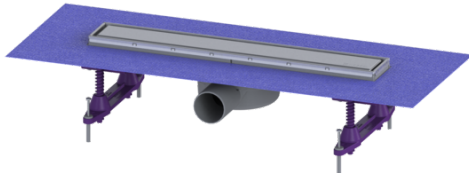

Caniv. de douche Linearis Compact L : 450 mm, DN 50, WaD, K 3, Multistop

Informations sur l'article

Numéro d'article: 45600.60FM

GTIN: 4026092081723

Groupe de remise: 10

Avantages

- Design individuel avec plaque réversible en acier inoxydable
- Faible profondeur de pose
- Normes de protection anti-incendie maximales

Description

Doté d'un corps de base soudé en ABS, le caniveau de douche Linearis Compact est adapté à un écoulement linéaire en intérieur. La plaque en acier inoxydable posée à l'envers est carrelable à souhait. Avec encoches d'infiltration préparées et dispositif anti-odeur Multistop.

Modèle

Ouverture infiltration:	préparé
Étanchéité sur la rehausse:	Membrane d'étanchéité montée en usine (WaD)
Étanchéité sur le corps de base:	Embout de raccordement
Classe d'influence de l'eau selon DIN 18534-1 (jusqu'à y compris):	W3-I
Garde d'eau:	22 mm
Débit (l/s) avec débordement de 10 mm:	0,6
Débit (l/s) avec débordement de 20 mm:	0,7
Débit (l/s) sans débordement:	0,5 mm

Dimensions d'emballage, hauteur:	95 mm
Cuve/corps de base Matériau corps de base:	ABS
Caractéristiques fonctionnelles	
Type de couvercle:	Couvercle en acier inoxydable
Matériau du couvercle de recouvrement:	Acier inoxydable 14301
Couleur du couvercle:	argenté
Matériau du cadre:	Acier inoxydable 14301
Verrouillage:	inséré
Classe de charge:	K 3 (EN 1253-1)
Grille Design:	carrelable en option
Cadre, largeur:	66 mm
Cadre, longueur:	450 mm
Hauteur maxi du revêtement:	15 mm
Matériau de la rehausse :	ABS
Dispositif anti-odeur:	Multistop