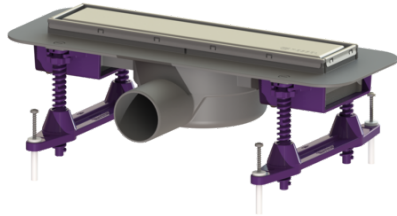

Caniv. de douche Linearis Compact L : 300 mm, DN 50, cl. K 3, Multistop

Informations sur l'article

Numéro d'article: 45600.59F

GTIN: 4026092079980

Groupe de remise: 10

Avantages

- Design individuel avec plaque réversible en acier inoxydable
- Faible profondeur de pose
- Normes de protection anti-incendie maximales

Description

Doté d'un corps de base soudé en ABS, le caniveau de douche Linearis Compact est adapté à un écoulement linéaire en intérieur. La plaque en acier inoxydable posée à l'envers est carrelable à souhait. Avec encoches d'infiltration préparées et dispositif anti-odeur.

Modèle	
Système:	125
Ouverture infiltration:	préparé
Étanchéité sur la rehausse:	Membrane d'étanchéité jointe (MEj)
Classe d'influence de l'eau selon DIN 18534-1 (jusqu'à y compris):	W2-I
Garde d'eau:	22 mm
Débit (l/s) avec débordement de 10 mm:	0,6
Débit (l/s) avec débordement de 20 mm:	0,7
Débit (l/s) sans débordement:	0,5 mm

Dimensions d'emballage, hauteur:	95 mm
Cuve/corps de base	
Nombre de sortie:	1
Matériau corps de base:	ABS
Caractéristiques fonctionnelles	
Type de couvercle:	Couvercle en acier inoxydable
Matériau du couvercle de recouvrement:	Acier inoxydable 14301
Couleur du couvercle:	argenté
Surface:	Acier inoxydable brossé
Matériau du cadre:	Acier inoxydable 14301
Verrouillage:	inséré
Classe de charge:	K 3 (EN 1253-1)
Grille Design:	carrelable en option
Cadre, longueur:	300 mm
Forme rehausse:	polygonale
Matériau de la rehausse :	ABS
Dispositif anti-odeur:	Multistop