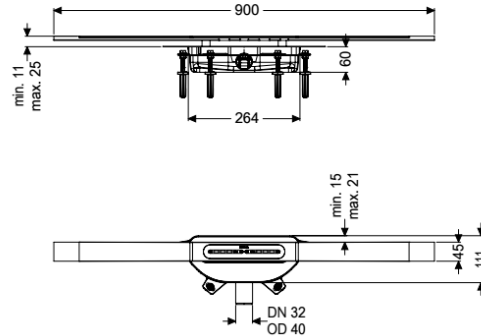

Canive. dou. Linearis Infinity 60 L : 900 mm, DN 40, Bronze, br., Megastop

Informations sur l'article

Numéro d'article: 45304.09
GTIN: 4026092094594
Groupe de remise: 10

Avantages

- Profilé du caniveau de douche en acier inoxydable 316L
- Absorbeurs de bruit et de tassement inclus
- Pas d'inondation de la couche d'étanchéité en cas de débordement

Description

Avec sa forme étroite et sa faible épaisseur, le caniveau de douche Linearis Infinity est adapté à un écoulement linéaire en intérieur dans le cadre d'un usage privé et professionnel. Il est possible de rallonger le profilé en acier inoxydable 1.4404 (V4A) en version droite ou coudée (trois angles au choix :

30, 45 et 90 degrés). Le corps de base en PP est équipé d'absorbeurs de bruit et de tassement. Le caniveau de douche comporte une bride à clipser avec une membrane d'étanchéité montée en usine selon les normes DIN EN 1253-1 et DIN 18534-1-W3-I. Il est possible de régler la bride dans le sens latéral et horizontal afin de compenser les tolérances constructives de la bride à clipser. Dispositif anti-odeur mécanique Megastop inclus avec garde d'eau. Ouvertures d'infiltration en cas d'infiltration d'eau sous revêtement pour éviter l'inondation.

Modèle	
Classe d'influence de l'eau selon DIN 18534-1 (jusqu'à y compris):	W3-I
Débit (l/s) avec débordement de 10 mm:	0,2
Débit (l/s) avec débordement de 20 mm:	0,4
Caractéristiques générales	
Diamètre nominal (DN):	40