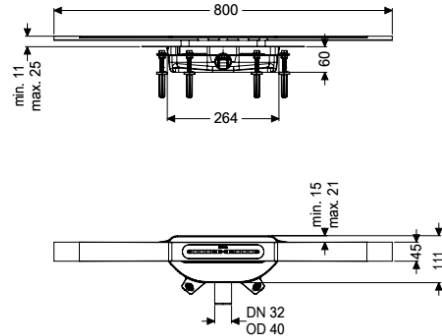

Canive. dou. Linearis Infinity 60 L : 800 mm, DN 40, Black, br., Megastop

Informations sur l'article

Numéro d'article: 45302.08
 GTIN: 4026092094280
 Groupe de remise: 10

Description

Avec sa forme étroite et sa faible épaisseur, le caniveau de douche Linearis Infinity est adapté à un écoulement linéaire en intérieur dans le cadre d'un usage privé et professionnel. Il est possible de rallonger le profilé en acier inoxydable 1.4404 (V4A) en version droite ou coudée (trois angles au choix :

Modèle	
Classe d'influence de l'eau selon DIN 18534-1 (jusqu'à y compris):	W3-I
Débit (l/s) avec débordement de 10 mm:	0,2
Débit (l/s) avec débordement de 20 mm:	0,4
Caractéristiques générales	
Diamètre nominal (DN):	40

Dimensions

Poids net:	2,84 kg
Poids brut:	2,84 kg
Hauteur de pose mini:	60 mm
Réglable en hauteur:	oui
Longueur:	264 mm
Largeur:	111 mm
Dimensions d'emballage, longueur:	1112 mm
Dimensions d'emballage, largeur:	256 mm
Dimensions d'emballage, hauteur:	110 mm

Cuve/corps de base

Diamètre extérieur de la sortie (DA):	40 mm
Diamètre nominal de la sortie (DN):	40 mm
Matériau corps de base:	PP
Type de raccordement:	latéral

Caractéristiques fonctionnelles

Type de couvercle:	Couvercle en acier inoxydable
Matériau du couvercle de recouvrement:	Acier inoxydable 316L
Largeur du couvercle:	45 mm
Longueur du couvercle:	800 mm
Hauteur de revêtement min.:	11 mm
Surface:	Black brossé
Verrouillage:	inséré
Classe de charge:	K 3 (EN 1253-1)
Hauteur maxi du revêtement:	25 mm
Forme rehausse:	polygonale
Dispositif anti-odeur:	Megastop