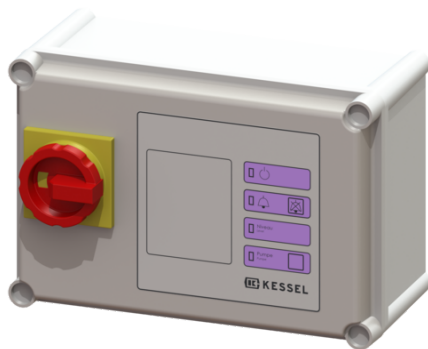

## Gestionnaire Comfort 400 V, Aqualift Mono, 6,3-10,0 A

### Informations sur l'article

Numéro d'article: 28781

GTIN: 4026092058732

Groupe de remise: 20

### Description

Gestionnaire Comfort pour postes simples 400 V. Arborescence conviviale du menu avec écran à plusieurs lignes. Avec système d'autodiagnostic (SDS) et fonction de rappel pour la prochaine maintenance. Affichage des valeurs mesurées actuelles. Réglage aisé des paramètres importants pour le fonctionnement, compteur des heures de service.

#### Caractéristiques générales

Couleur:

gris

Modèle de poste:

Mono