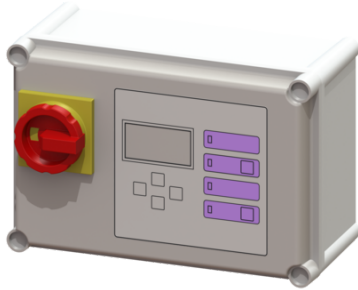

## Gestionnaire Comfort 400 V, Aqualift Mono, 4,0-6,3 A

### Description

Gestionnaire Comfort pour postes simples 400 V. Arborescence conviviale du menu avec écran à plusieurs lignes. Avec système d'autodiagnostic (SDS) et fonction de rappel pour la prochaine maintenance. Affichage des valeurs mesurées actuelles. Réglage aisé des paramètres importants pour le fonctionnement, compteur des heures de service.

#### Caractéristiques générales

Couleur: gris  
Modèle de poste: Mono