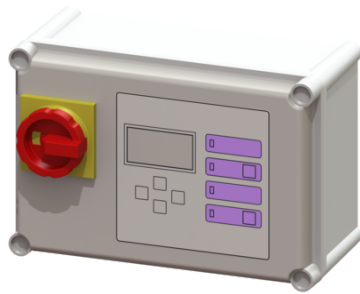

## Gestionnaire Comfort 400 V, Aqualift Mono, 2,5-4,0 A

### Description

Gestionnaire Comfort pour postes simples 400 V. Arborescence conviviale du menu avec écran à plusieurs lignes. Avec système d'autodiagnostic (SDS) et fonction de rappel pour la prochaine maintenance. Affichage des valeurs mesurées actuelles. Réglage aisé des paramètres importants pour le fonctionnement, compteur des heures de service.

#### Caractéristiques générales

Couleur:

gris

Modèle de poste:

Mono