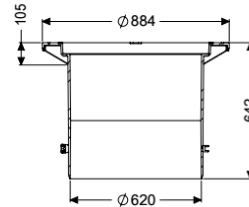

Aufsatzstück d: 630 mm, mit Klemmring

Artikelinformationen

Artikelnummer: 860141

GTIN: 4026092035061

Preisgruppe: 60

Beschreibung

Aufsatzstück mit Klemmring, stufenlos höhenverstellbar

Abmessungen

Gewicht netto:	18 kg
Gewicht brutto:	23 kg
Breite:	875 mm
Höhe:	636 mm
Verpackungsmaß Länge:	700 mm
Verpackungsmaß Breite:	800 mm
Verpackungsmaß Höhe:	840 mm