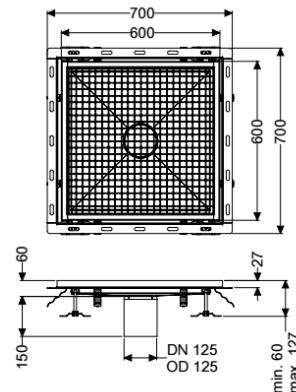

Bodenwanne Ferrofix m. Fliesenanschlusswinkel, 600 x 600 mm

Artikelinformationen

Artikelnummer: 6360600

GTIN: 4026092099452

Preisgruppe: 80

Produktvorteile

- Aus besonders hygienischem und mechanisch hochbelastbarem Edelstahl
- Mit passenden Grundkörpern variabel kombinierbar

Beschreibung

Die Bodenwanne Ferrofix aus Edelstahl mit einer Materialstärke von 2,0 mm (im Tauchbad gebeizt) ist mit geschliffenen Sichtstegen, Längs- und Quergefälle, Standfüßen zur Höhennivellierung sowie mit Auslaufstützen aus Edelstahl ausgestattet. Das Rinnenprofil ist passend für thermisch hochbelastete Einbausituationen. Der Fliesenanschlusswinkel dient zum Schutz gegen Fliesenbruch im Randbereich.

Ausführung

Abdichtung am Aufsatzstück: Fliesenanschlusswinkel

Allgemeine Merkmale

Nennweite (DN): 125
 Außendurchmesser (DA): 125 mm

Abmessungen

Länge: 600 mm
 Breite: 600 mm
 Höhe: 60 mm

Abdeckungsmerkmale

Abdeckungsart: Gitterrost
 Abdeckung Farbe: silber
 Verriegelung: eingelegt
 Belastungsklasse: L 15 (EN 1253-1)

Rutschhemmklasse:
Aufsatzstück Material:

R12 nach DIN 51130; C nach DIN 51097
Edelstahl 1.4301 (V2A)