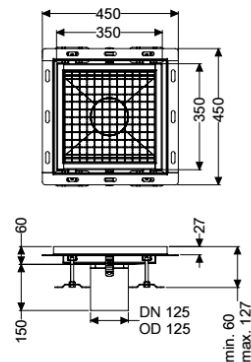

Bodenwanne Ferrofix m. Fliesenanschlusswinkel, 350 x 350 mm

Artikelinformationen

Artikelnummer: 6335035

GTIN: 4026092099421

Preisgruppe: 80

Produktvorteile

- Aus besonders hygienischem und mechanisch hochbelastbarem Edelstahl
- Mit passenden Grundkörpern variabel kombinierbar

Beschreibung

Die Bodenwanne Ferrofix aus Edelstahl mit einer Materialstärke von 2,0 mm (im Tauchbad gebeizt) ist mit geschliffenen Sichtstegen, Längs- und Quergefälle, Standfüßen zur Höhennivellierung sowie mit Auslaufstutzen aus Edelstahl ausgestattet. Das Rinnenprofil ist passend für thermisch hochbelastete Einbausituationen. Der Fliesenanschlusswinkel dient zum Schutz gegen Fliesenbruch im Randbereich.

Ausführung

Abdichtung am Aufsatzstück: Fliesenanschlusswinkel

Allgemeine Merkmale

Nennweite (DN): 125
 Außendurchmesser (DA): 125 mm

Abmessungen

Länge: 350 mm
 Breite: 350 mm
 Höhe: 60 mm

Abdeckungsmerkmale