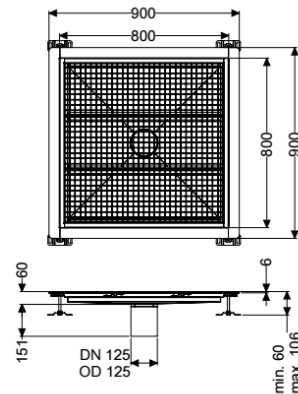

Bodenwanne Ferrofix Klebeflansch H: 6 mm, 800 x 800 mm

Artikelinformationen

Artikelnummer: 6280800

GTIN: 4026092099353

Preisgruppe: 80

Produktvorteile

- Aus besonders hygienischem und mechanisch hochbelastbarem Edelstahl
- Mit passenden Grundkörpern variabel kombinierbar

Beschreibung

Die Bodenwanne Ferrofix aus Edelstahl mit einer Materialstärke von 1,5 mm (im Tauchbad gebeizt) ist mit geschliffenen Stichtstegen, Längs- und Quergefälle, Standfüßen zur Höhennivellierung sowie mit Auslaufstützen aus Edelstahl ausgestattet. Das Rinnenprofil ist passend für dünnsschichtige Bodenbeläge (z.B. Epoxydharz) und hat einen umlaufenden Kleberand (6 mm tief und 50 mm nach außen abgekantet) mit verschweißten Gehrungen. Der Klebeflansch ist auch geeignet zur Anbindung von Abdichtungen.

Ausführung

Abdichtung am Aufsatzstück:

Klebeflansch Höhe:

Klebeflansch (geeignet für Feuchtigkeitssperren)

6 mm

Allgemeine Merkmale

Nennweite (DN):

Außendurchmesser (DA):

Klebeflansch Höhe:

125

125 mm

6 mm

Abmessungen

Länge:

Breite:

Höhe: