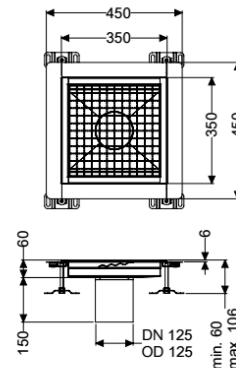

Bodenwanne Ferrofix Klebeflansch H: 6 mm, 350 x 350 mm

Artikelinformationen

Artikelnummer: 6235035

GTIN: 4026092099315

Preisgruppe: 80

Produktvorteile

- Aus besonders hygienischem und mechanisch hochbelastbarem Edelstahl
- Mit passenden Grundkörpern variabel kombinierbar

Beschreibung

Die Bodenwanne Ferrofix aus Edelstahl mit einer Materialstärke von 1,5 mm (im Tauchbad gebeizt) ist mit geschliffenen Stichtegen, Längs- und Quergefälle, Standfüßen zur Höhennivellierung sowie mit Auslaufstützen aus Edelstahl ausgestattet. Das Rinnenprofil ist passend für dünn-schichtige Bodenbeläge (z.B. Epoxydharz) und hat einen umlaufenden Kleberand (6 mm tief und 50 mm nach außen abgekantet) mit verschweißten Gehrungen. Der Klebeflansch ist auch geeignet zur Anbindung von Abdichtungen.

Ausführung

Abdichtung am Aufsatzstück:

Klebeflansch (geeignet für Feuchtigkeitssperren)

Klebeflansch Höhe:

6 mm

Allgemeine Merkmale

Nennweite (DN):

125

Außendurchmesser (DA):

125 mm

Klebeflansch Höhe:

6 mm

Abmessungen

Gewicht netto:

7 kg

Gewicht brutto: