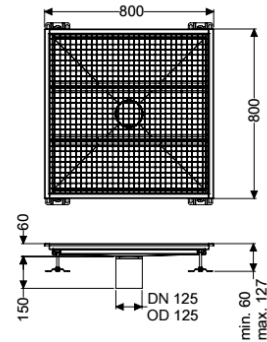

Bodenwanne Ferrofix ohne Klebeflansch, 800 x 800 mm

Artikelinformationen

Artikelnummer: 6180800

GTIN: 4026092099414

Preisgruppe: 80

Produktvorteile

- Aus besonders hygienischem und mechanisch hochbelastbarem Edelstahl
- Mit passenden Grundkörpern variabel kombinierbar

Beschreibung

Die Bodenwanne Ferrofix aus Edelstahl mit einer Materialstärke von 2,0 mm (im Tauchbad gebeizt) ist mit geschliffenen Sichtstegen, Längs- und Quergefälle, Standfüßen zur Höhennivellierung sowie mit Auslaufstützen aus Edelstahl ausgestattet.

Ausführung

Abdichtung am Aufsatzstück: Anschlussrand

Allgemeine Merkmale

Nennweite (DN): 125
 Außendurchmesser (DA): 125 mm

Abmessungen

Gewicht netto: 29 kg
 Gewicht brutto: 29 kg
 Länge: 800 mm
 Breite: 800 mm
 Höhe: 60 mm

Abdeckungsmerkmale

Abdeckungsart: Gitterrost
 Abdeckung Farbe: silber
 Verriegelung: eingelegt
 Belastungsklasse: L 15 (EN 1253-1)

Rutschhemmklasse:
Aufsatzstück Material:

R12 nach DIN 51130; C nach DIN 51097
Edelstahl 1.4301 (V2A)