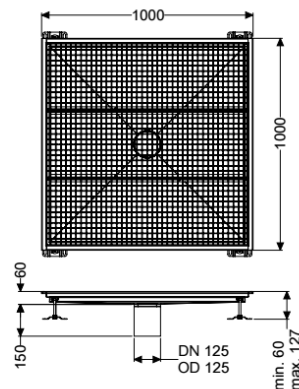

Bodenwanne Ferrofix ohne Klebeflansch, 1000 x 1000 mm

Artikelinformationen

Artikelnummer: 6100100

GTIN: 4026092066508

Preisgruppe: 80

Produktvorteile

- Aus besonders hygienischem und mechanisch hochbelastbarem Edelstahl
- Mit passenden Grundkörpern variabel kombinierbar

Beschreibung

Die Bodenwanne Ferrofix aus Edelstahl mit einer Materialstärke von 2,0 mm (im Tauchbad gebeizt) ist mit geschliffenen Sichtstegen, Längs- und Quergefälle, Standfüßen zur Höhennivellierung sowie mit Auslaufstützen aus Edelstahl ausgestattet.

Ausführung

Abdichtung am Aufsatzstück: Anschlussrand

Allgemeine Merkmale

Nennweite (DN): 125
 Außendurchmesser (DA): 125 mm

Abmessungen

Gewicht netto: 45 kg
 Gewicht brutto: 45 kg
 Länge: 1000 mm
 Breite: 1000 mm
 Höhe: 60 mm
 Verpackungsmaß Länge: 1190 mm
 Verpackungsmaß Breite: 1190 mm
 Verpackungsmaß Höhe: 350 mm