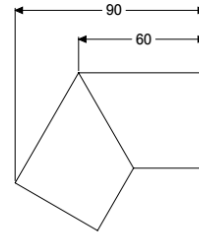

Verbindungsstück 30 Grad für Linearis Infinity, Copper, gebürstet

Artikelinformationen

Artikelnummer: 45103.03

GTIN: 4026092094747

Preisgruppe: 10

Beschreibung

Verbindungsstück 30 Grad inklusive zwei Verbindern zur längskraftschlüssigen Verlängerung von Duschrinnen Linearis Infinity

Allgemeine Merkmale

Material: Edelstahl 1.4404 (V4A)

Abmessungen

Gewicht netto: 0,12 kg

Gewicht brutto: 0,14 kg

Verpackungsmaß Länge: 200 mm

Verpackungsmaß Breite: 175 mm

Verpackungsmaß Höhe: 10 mm

Abdeckungsmerkmale

Oberfläche: Copper gebürstet