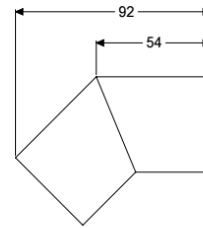

Verbindungsstück 45 Grad für Linearis Infinity, Copper, gebürstet

Artikelinformationen

Artikelnummer: 45103.02

GTIN: 4026092094730

Preisgruppe: 10

Beschreibung

Verbindungsstück 45 Grad inklusive zwei Verbindern zur längskraftschlüssigen Verlängerung von Duschrinnen Linearis Infinity

Allgemeine Merkmale

Material: Edelstahl 1.4404 (V4A)

Abmessungen

Gewicht netto: 0,13 kg

Gewicht brutto: 0,14 kg

Verpackungsmaß Länge: 200 mm

Verpackungsmaß Breite: 175 mm

Verpackungsmaß Höhe: 10 mm

Abdeckungsmerkmale

Oberfläche: Copper gebürstet