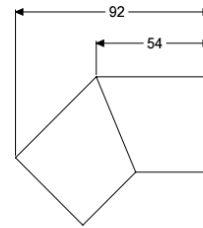

Verbindungsstück 45 Grad für Linearis Infinity, Black, gebürstet

Artikelinformationen

Artikelnummer: 45102.02

GTIN: 4026092094709

Preisgruppe: 10

Beschreibung

Verbindungsstück 45 Grad inklusive zwei Verbindern zur längskraftschlüssigen Verlängerung von Duschrinnen Linearis Infinity

Allgemeine Merkmale

Material: Edelstahl 1.4404 (V4A)

Abmessungen

Gewicht netto: 0,13 kg

Gewicht brutto: 0,14 kg

Verpackungsmaß Länge: 200 mm

Verpackungsmaß Breite: 175 mm

Verpackungsmaß Höhe: 10 mm

Abdeckungsmerkmale

Oberfläche: Black gebürstet