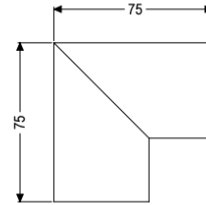

Verbindungsstück 90 Grad für Linearis Infinity, Black, gebürstet

Artikelinformationen

Artikelnummer: 45102.01

GTIN: 4026092094693

Preisgruppe: 10

Beschreibung

Verbindungsstück 90 Grad inklusive zwei Verbindern zur längskraftschlüssigen Verlängerung von Duschrinnen Linearis Infinity

Allgemeine Merkmale

Material: Edelstahl 1.4404 (V4A)

Abmessungen

Gewicht netto: 0,14 kg
Gewicht brutto: 0,15 kg
Verpackungsmaß Länge: 200 mm
Verpackungsmaß Breite: 175 mm
Verpackungsmaß Höhe: 10 mm

Abdeckungsmerkmale

Oberfläche: Black gebürstet