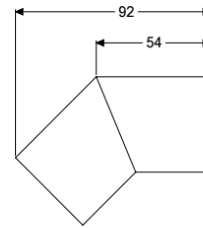

Verbindungsstück 45 Grad für Linearis Infinity, Edst. gebürstet

Artikelinformationen

Artikelnummer: 45100.02

GTIN: 4026092094648

Preisgruppe: 10

Beschreibung

Verbindungsstück 45 Grad inklusive zwei Verbindern zur längskraftschlüssigen Verlängerung von Duschrinnen Linearis Infinity

Allgemeine Merkmale

Material: Edelstahl 1.4404 (V4A)

Abmessungen

Gewicht netto: 0,13 kg

Gewicht brutto: 0,14 kg

Verpackungsmaß Länge: 200 mm

Verpackungsmaß Breite: 175 mm

Verpackungsmaß Höhe: 10 mm

Abdeckungsmerkmale

Oberfläche: Edelstahl gebürstet