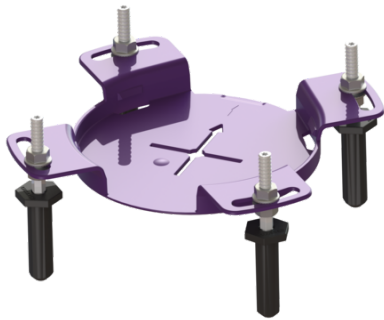

## Montagehilfe-Set für Grundkörper Der Ultraflache 54 u. 79

### Beschreibung

Montagehilfe-Set für die Montage von Grundkörpern und Badabläufen Der Ultraflache 54 und 79.

Bestehend aus Montagehilfe aus Kunststoff inklusive 4 Schrauben, 8 Sechskantmuttern und 4 Schall- und Setzungsämpfern.