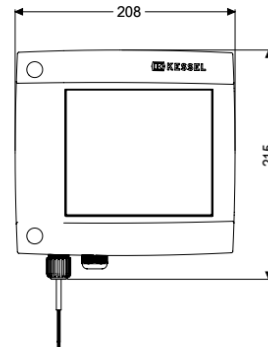

GSM Modem TeleControl für Comfort Schaltgeräte 230V/400V

Artikelinformationen

Artikelnummer: 28792
GTIN: 4026092066409
Preisgruppe: 20

Beschreibung

GSM Modem TeleControl zur Verwendung mit Comfort Schaltgeräten, zur Signalweiterleitung auf bis zu drei Mobiltelefone inkl. Gehäuse, Netzteil und interner Antenne, ohne SIM Karte.
Quad-Band GSM 850/900/1800/1900 MHz
230 V / 50 Hz

Abmessungen

Gewicht netto:	0,98 kg
Gewicht brutto:	1,6 kg
Verpackungsmaß Länge:	360 mm
Verpackungsmaß Breite:	360 mm
Verpackungsmaß Höhe:	175 mm