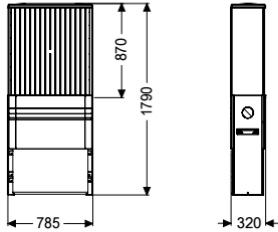

## Freiluftsäule B: 785 mm, für Einbau Schaltgeräte

### Beschreibung

Freiluftsäule zum Einbau von Schaltgerät, Modem, Heizung und Warnleuchte außerhalb von Gebäuden, bestehend aus Sockel, Schrankaufsatz sowie Montageplatte.

#### Abmessungen

Gewicht netto:	39,7 kg
Gewicht brutto:	46,7 kg
Breite:	785 mm
Höhe:	1740 mm
Verpackungsmaß Länge:	1200 mm
Verpackungsmaß Breite:	800 mm
Verpackungsmaß Höhe:	910 mm