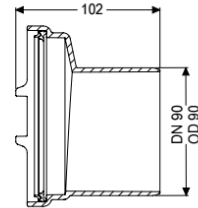

Spitzende DN 90

Artikelinformationen

Artikelnummer: 83090

GTIN: 4026092076927

Preisgruppe: 30

Beschreibung

Spitzende als abnehmbarer Stutzen beidseitig montierbar

Allgemeine Merkmale

Farbe:	schwarz
Material:	Kunststoff
Nennweite (DN):	90
Außendurchmesser (DA):	90 mm

Abmessungen

Gewicht netto:	0,12 kg
Gewicht brutto:	0,22 kg
Verpackungsmaß Länge:	215 mm
Verpackungsmaß Breite:	190 mm
Verpackungsmaß Höhe:	120 mm