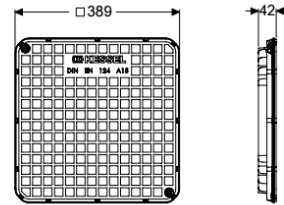

Abdeckplatte schwarz, tagwasserdicht, 384x384 mm

Artikelinformationen

Artikelnummer: 83050
 GTIN: 4026092002797
 Preisgruppe: 30

Beschreibung

Abdeckplatte für Rückstauverschlüsse und Hebeanlagen mit teleskopischem Aufsatzstück zum Einbau in die Bodenplatte

Ausführung

Dichtung: ja

Allgemeine Merkmale

Farbe: schwarz
 Material: Kunststoff

Abmessungen

Gewicht netto: 3,01 kg
 Gewicht brutto: 3,17 kg
 Verpackungsmaß Länge: 397 mm
 Verpackungsmaß Breite: 386 mm
 Verpackungsmaß Höhe: 50 mm