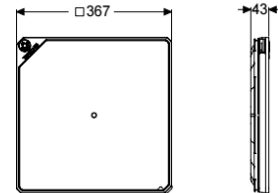

Abdeckplatte befliesbar, tagwasserdicht

Artikelinformationen

Artikelnummer: 830052

GTIN: 4026092077276

Preisgruppe: 10

Beschreibung

Passend für Einbau in die Bodenplatte, inklusive Dichtung.

Allgemeine Merkmale

Farbe: steingrau
Material: Kunststoff

Abmessungen

Gewicht netto: 1,59 kg
Gewicht brutto: 1,7 kg
Verpackungsmaß Länge: 924 mm
Verpackungsmaß Breite: 386 mm
Verpackungsmaß Höhe: 20 mm

Abdeckungsmerkmale

Ausführung: tagwasserdicht
Oberfläche: befliesbar
Bodenbelaghöhe max.: 16 mm