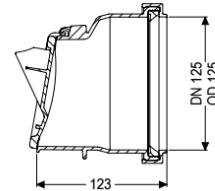

Rohrklappe DN 125

Artikelinformationen

Artikelnummer: 79125
GTIN: 4026092002476
Preisgruppe: 10

Produktvorteile

- Universell einsetzbar in Meer- und Süßwasserumgebungen
- Geringes Gewicht für eine einfache Installation mit hoher mechanischer Festigkeit
- Hohe Dichtheit, dichtet auch schon bei geringem Gegendruck ab

Beschreibung

Die Rohrklappe dient als Schlusstück und besitzt eine mechanische Klappe, die selbsttätig schließt.

Ausführung

Mechanische Rückstauklappen: 1

Allgemeine Merkmale

Farbe:	schwarz
Material:	Kunststoff
Nennweite (DN):	125
Außendurchmesser (DA):	125 mm
Abwasserart:	fäkalienfrei
Einbausituation:	freiliegende Abwasserleitung
Auslieferungszustand:	installationsfertig

Abmessungen

Gewicht netto:	0,3 kg
Gewicht brutto:	0,41 kg
Länge:	136 mm
Breite:	151 mm
Höhe:	151 mm
Verpackungsmaß Länge:	200 mm