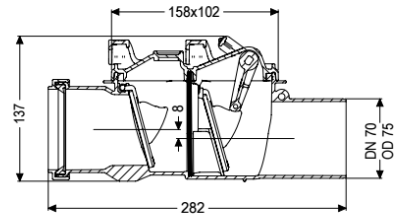

Rückstauverschluss Staufix DN 70, Typ 2

Artikelinformationen

Artikelnummer: 73070
 GTIN: 4026092039403
 Preisgruppe: 10

Produktvorteile

- Ideal für die Sanierung, kann auch nachträglich in existierende Rohrleitungen eingebaut werden
- Einfache, werkzeuglose Wartung und Reinigung
- Korrosionsfrei

Beschreibung

Der Rückstauverschluss für fäkalienfreies Abwasser ist mit zwei mechanischen Klappen ausgestattet, die bei Rückstau selbsttätig schließen. Eine Klappe dient gleichzeitig als handverriegelbarer Notverschluss.

Ausführung

Notverschluss: ja
 Mechanische Rückstauklappen: 2

Allgemeine Merkmale

Farbe: grau
 Norm: EN 13564
 Nennweite (DN): 70
 Abwasserart: fäkalienfrei
 Einbausituation: freiliegende Abwasserleitung
 Auslieferungszustand: installationsfertig
 Rückstauschutz: Typ 2

Abmessungen

Gewicht netto: 0,46 kg
 Gewicht brutto: 0,61 kg
 Länge: 282 mm
 Breite: 120 mm
 Höhe: 137 mm
 Verpackungsmaß Länge: 284 mm

Verpackungsmaß Breite: 122 mm
Verpackungsmaß Höhe: 140 mm

Abdeckungsmerkmale
Verriegelung Deckel: Einhandverschluss