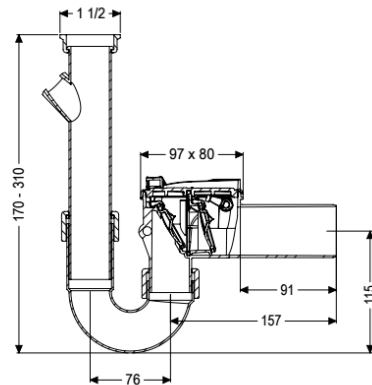

Rückstauverschluss Staufix Siphon, DN 50, Waschmaschine, Typ 5

Artikelinformationen

Artikelnummer: 73052
 GTIN: 4026092027615
 Preisgruppe: 10

Produktvorteile

- Ideal für die Sanierung, kann auch nachträglich in existierende Rohrleitungen eingebaut werden
- Einfache, werkzeuglose Wartung und Reinigung
- Korrosionsfrei

Beschreibung

Der Rückstauverschluss für fäkalienfreies Abwasser ist mit zwei mechanischen Klappen ausgestattet, die bei Rückstau selbsttätig schließen. Eine Klappe dient gleichzeitig als handverriegelbarer Notverschluss.

Ausführung

Notverschluss: ja
 Mechanische Rückstauklappen: 2

Allgemeine Merkmale

Farbe: weiß
 Norm: EN 13564
 Nennweite (DN): 50
 Abwasserart: fäkalienfrei
 Einbausituation: Einbau als Waschmaschinenanschluss
 Auslieferungszustand: installationsfertig
 Rückstauschutz: Typ 5

Abmessungen

Gewicht netto: 0,46 kg
 Gewicht brutto: 0,66 kg
 Länge: 260 mm
 Breite: 80 mm
 Höhe: 310 mm
 Verpackungsmaß Länge: 285 mm

Verpackungsmaß Breite: 285 mm
Verpackungsmaß Höhe: 105 mm

Abdeckungsmerkmale
Verriegelung Deckel: Einhandverschluss