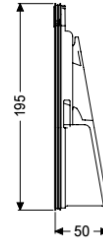

## Einschiebeteil DN 125/150, mit Dichtung

### Beschreibung

Einschiebeteil mit Dichtung

#### Allgemeine Merkmale

Farbe:	violett
Material:	Kunststoff
Nennweite (DN):	125/150

#### Abmessungen

Gewicht netto:	0,3 kg
Gewicht brutto:	0,3 kg
Verpackungsmaß Länge:	215 mm
Verpackungsmaß Breite:	190 mm
Verpackungsmaß Höhe:	120 mm